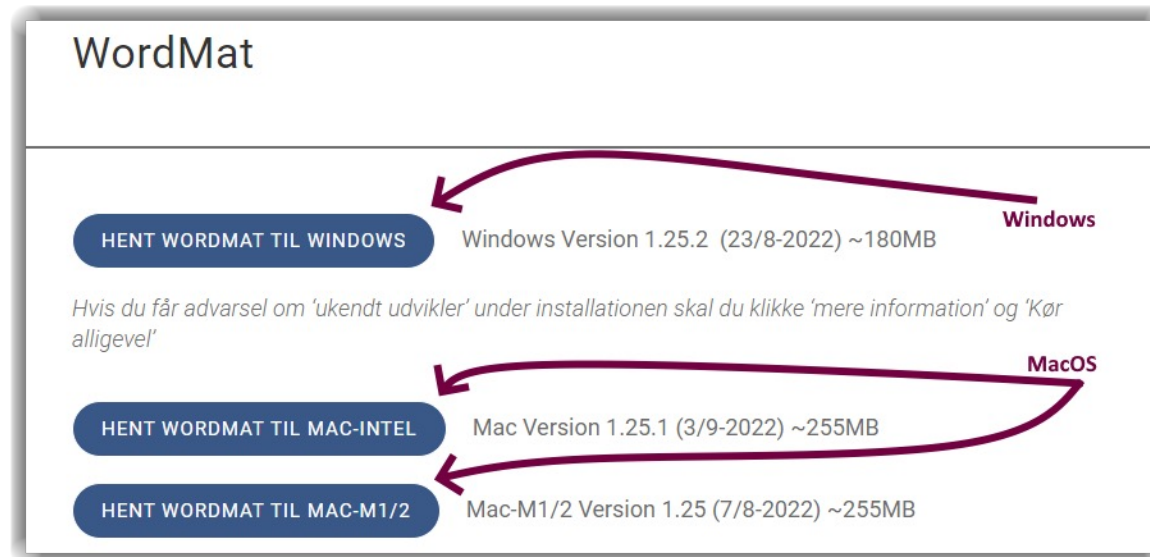

# WordMat

[Download WordMat her](#)

**OBS!**

Der findes forskellige udgaver af WordMat til MacOS, og det er **VIGTIGT** at du henter den rigtige version.

(på næste side, kan du se hvordan du finder ud af hvilken version der passer til din computer)

### MacOS:

Du skal lede efter **M1/M2** eller **Intel**, når du kigger efter model af processor.

Hvis du er i tvivl om hvilken type mac du har, skal du helt oppe i venstre hjørne på din mac, finde "Om denne mac" og herinde kan du se hvilken type du har.