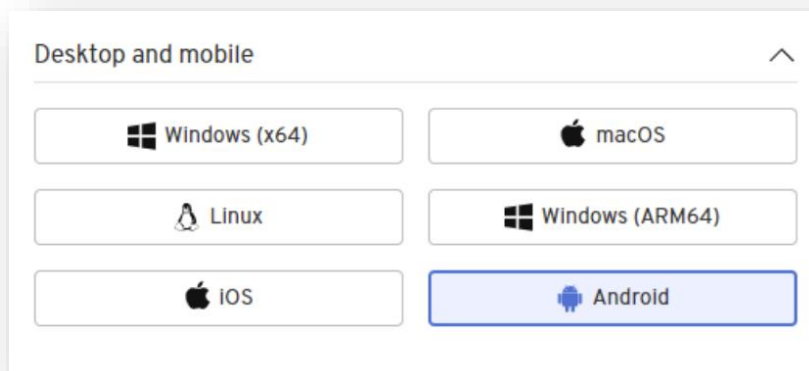

Beyond Identity

Campus Vejle

23-10-2023

Beyond Identity

- I denne vejledning går vi igennem 3 trin
 - Installation
 - Opsætning
 - Hvordan bruger jeg det?

Installation

- Du skulle gerne allerede have modtaget en mail, som indeholder 2 links.
Det ene skal bruges til Installationsdelen, det andet skal du bruge til selve opsætningen.
- Vælg den version, som passer til din enhed