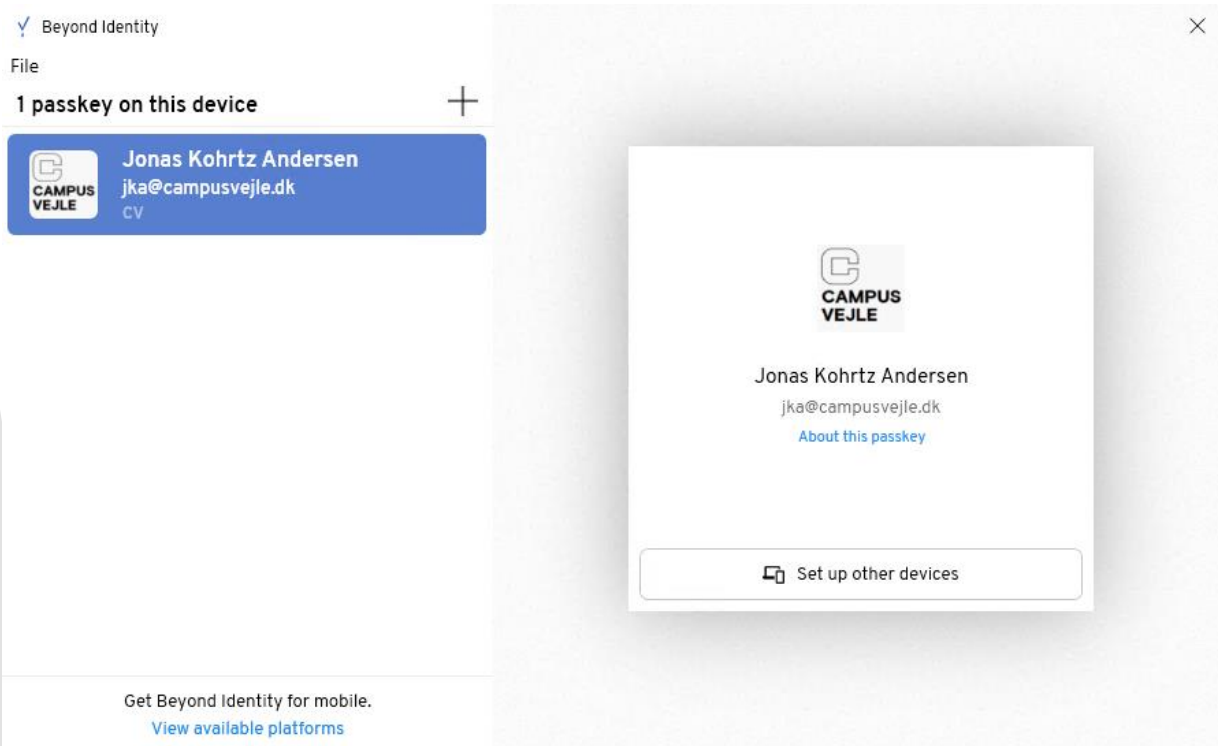

Desktop and mobile ^

Windows (x64)

macOS

Linux

Windows (ARM64)

iOS

Android

Advanced installation v

Windows (x64) Authenticator

Windows 10 or above

Download

Trin 1.3: Installation af Beyond Identity

Herefter skal de klikke på "Registrer ny profil", som vil førere dem til en ny side, og give dem et pop-up hvor du skal trykke "Open/Åben", som vil åbne Beyond Identity med din mail registeret.