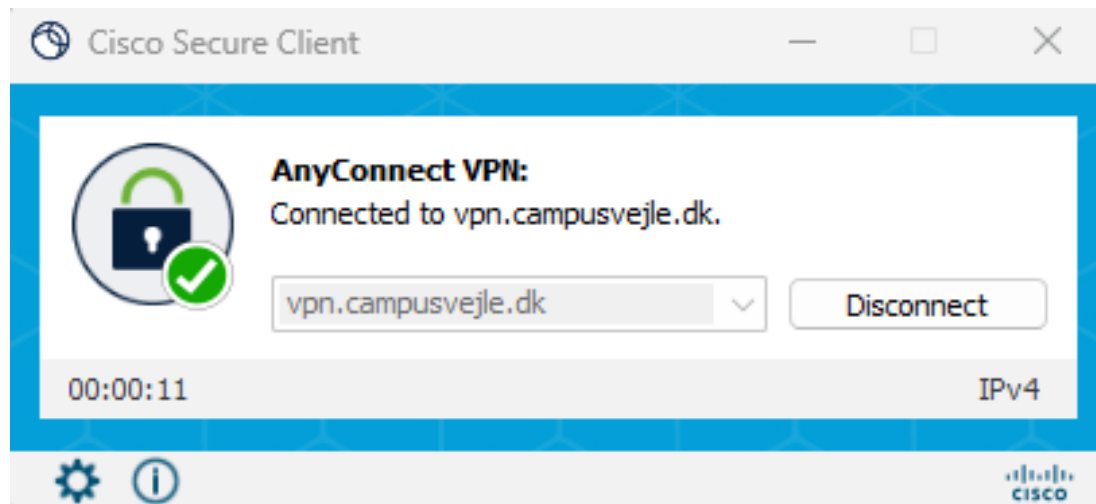

Always allow app-eu.byndid.com to open links of this type in the associated app

Open

Cancel

Registering your passkey...

Do not close this tab.

Trin 2: Installation af Cisco VPN

Når du succesfuldt har installeret Beyond Identity kan du nu installere Ciscos VPN. For at finde VPN'en, skal du gå til vpn.campusvejle.dk, hvor du får mulighed for at installere den.

Cisco Secure Client Download

Download & Install

Download Cisco Secure Client and install it on your computer.

Download for Windows

Trin 2.1: Installation af Cisco VPN

Nu kan du åbne "Cisco Secure Client" som er din nye VPN til Campusvejle

Når den åbner for første gang skal du skrive "vpn.campusvejle.dk" i det frie felt, og de kan herefter trykke connect.

Færdig :)

Der vil komme en Beyond Identity autentificering pop-up, og du vil derefter komme på vores VPN, og vil kunne tilgå alle sider som du normalt kan på skolen.