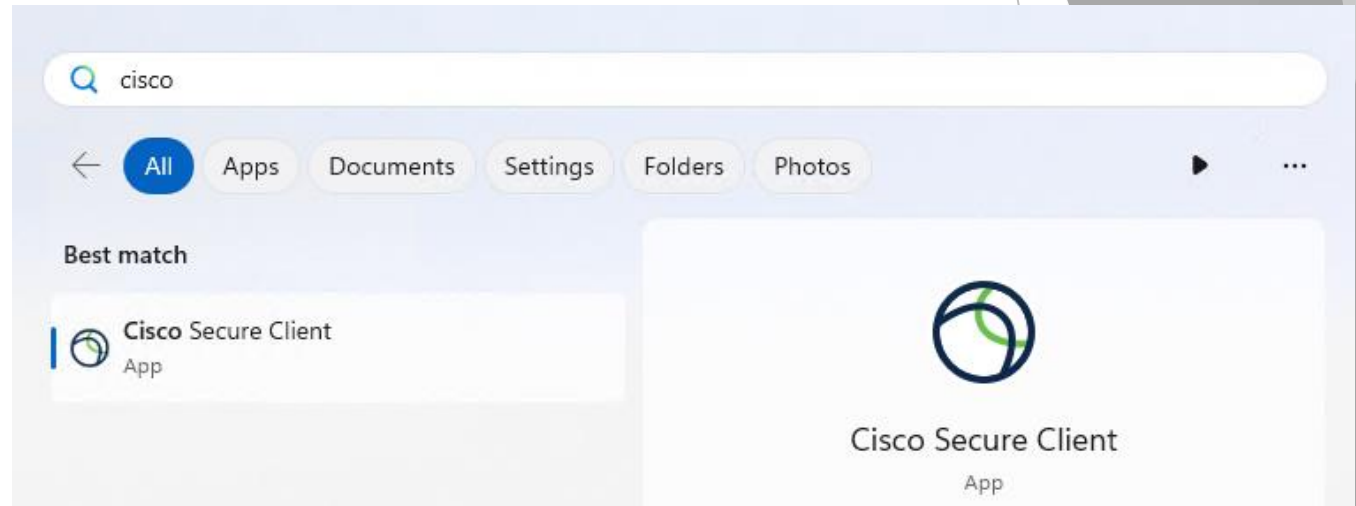

Always allow app-eu.byndid.com to open links of this type in the associated app

Open

Cancel

Registering your passkey...

Do not close this tab.

Trin 2: Installation af Cisco VPN

Når du succesfuldt har installeret Beyond Identity kan du nu installere Ciscos VPN. For at finde VPN'en, skal du gå til vpn.campusvejle.dk, hvor du får mulighed for at installere den.

Cisco Secure Client Download

Download & Install

Download Cisco Secure Client and install it on your computer.

Download for Windows

Trin 2.1: Installation af Cisco VPN

Nu kan du åbne "Cisco Secure Client" som er din nye VPN til Campusvejle

Når den åbner for første gang skal du skrive "vpn.campusvejle.dk" i det frie felt, og de kan herefter trykke connect.

Færdig :)

Der vil komme en Beyond Identity autentificering pop-up, og du vil derefter komme på vores VPN, og vil kunne tilgå alle sider som du normalt kan på skolen.