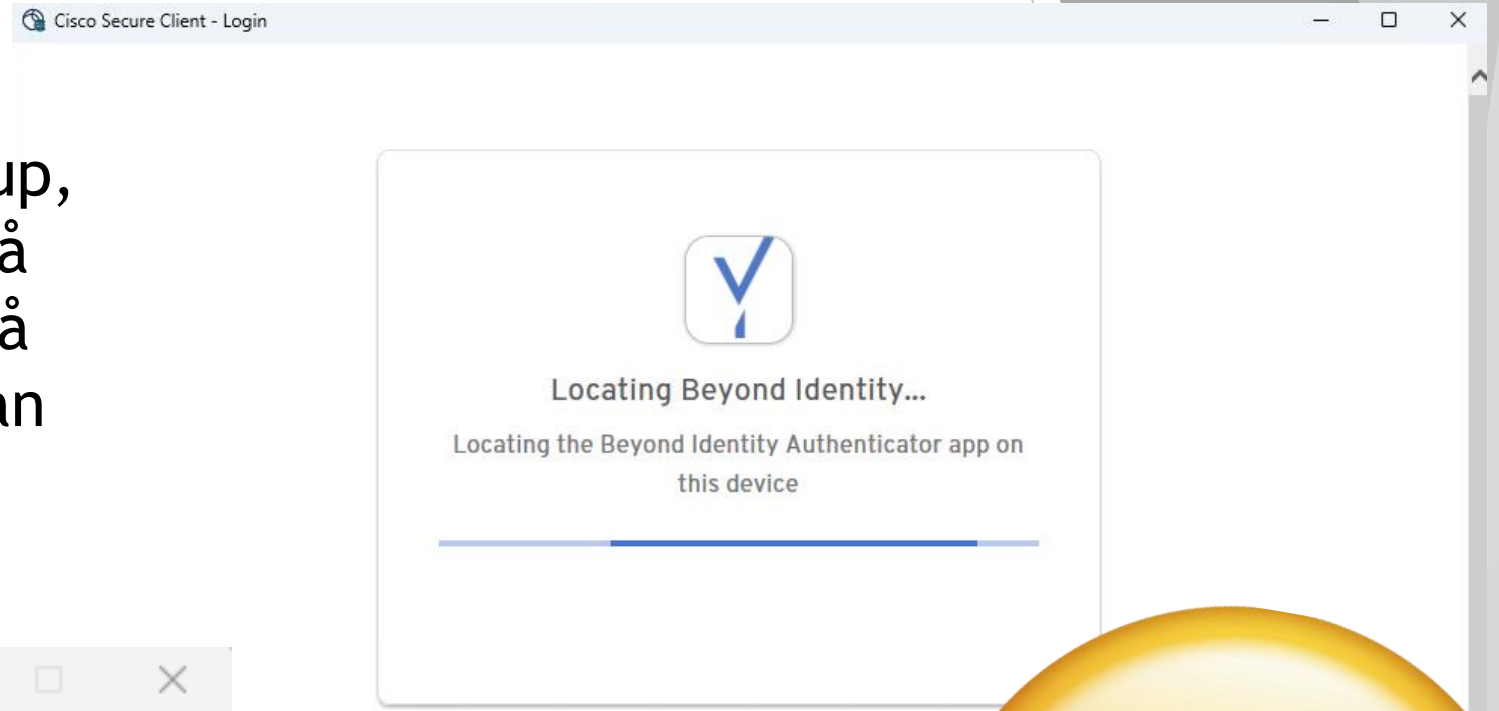

Always allow app-eu.byndid.com to open links of this type in the associated app

Open

Cancel

Registering your passkey...

Do not close this tab.

Trin 2: Installation af Cisco VPN

Når du succesfuldt har installeret Beyond Identity kan du nu installere Ciscos VPN. For at finde VPN'en, skal du gå til vpn.campusvejle.dk, hvor du får mulighed for at installere den.

Cisco Secure Client Download

Download & Install

Download Cisco Secure Client and install it on your computer.

Download for Windows

Trin 2.1: Installation af Cisco VPN

Nu kan du åbne "Cisco Secure Client" som er din nye VPN til Campusvejle

Når den åbner for første gang skal du skrive "vpn.campusvejle.dk" i det frie felt, og de kan herefter trykke connect.

Færdig :)

Der vil komme en Beyond Identity autentificering pop-up, og du vil derefter komme på vores VPN, og vil kunne tilgå alle sider som du normalt kan på skolen.