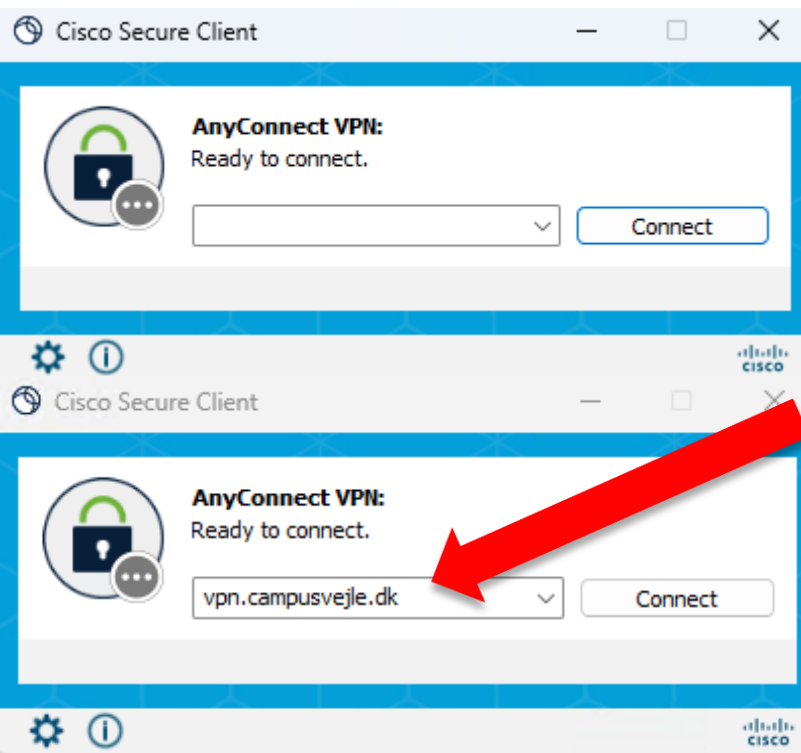

Always allow app-eu.byndid.com to open links of this type in the associated app

Open

Cancel

Registering your passkey...

Do not close this tab.

Trin 2: Installation af Cisco VPN

Når du succesfuldt har installeret Beyond Identity kan du nu installere Ciscos VPN. For at finde VPN'en, skal du gå til vpn.campusvejle.dk, hvor du får mulighed for at installere den.

Cisco Secure Client Download

Download & Install

Download Cisco Secure Client and install it on your computer.

Download for Windows

Trin 2.1: Installation af Cisco VPN

Nu kan du åbne "Cisco Secure Client" som er din nye VPN til Campusvejle

Når den åbner for første gang skal du skrive "vpn.campusvejle.dk" i det frie felt, og de kan herefter trykke connect.

Færdig :)

Der vil komme en Beyond Identity autentificering pop-up, og du vil derefter komme på vores VPN, og vil kunne tilgå alle sider som du normalt kan på skolen.