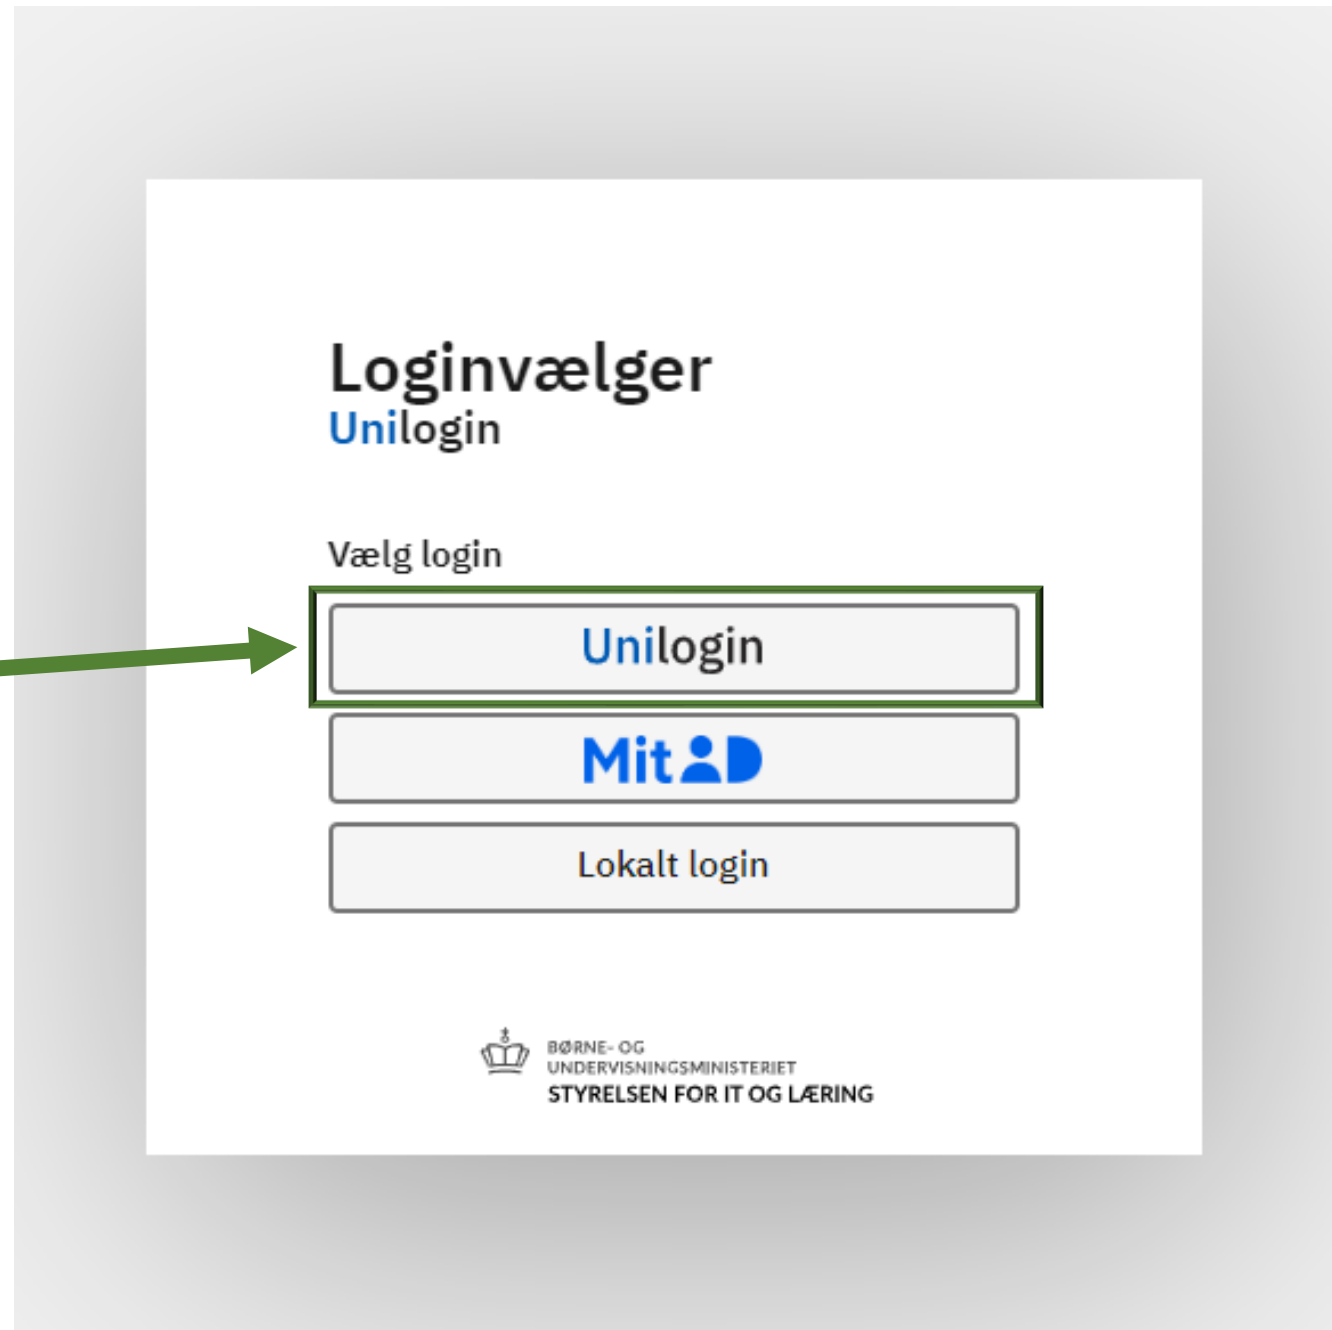

systeme 

<https://konto.systeme.dk/?id=499>

Start med at følge ovenstående link

- Log på med UNI-Login
- Benyt herefter "MitID"
- Log ind med MitID som normalt

ELLER

ELLER

E-mail

Adgangskode